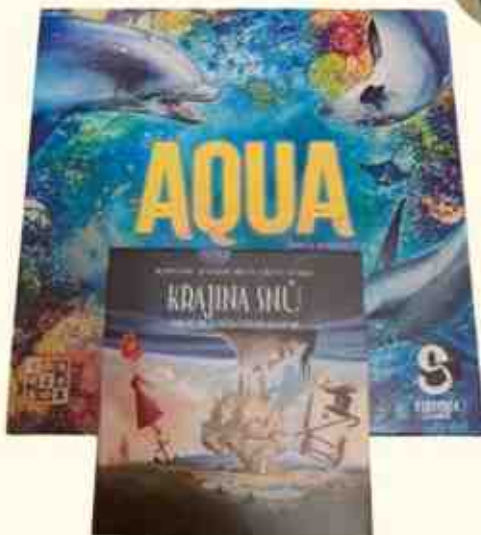

ČLOVĚČE, NEZLOB SE! ANEB

DESKOHRANÍ

Přijďte si zahrát.
Na programu bude nejen turnaj v tradiční deskové hře, ale zahrát si můžete i další, neotřelé hry.

**Těšit se na vás
budeme v sobotu
7.3.2026**

Začátek 14.00

 **Klubovna víceúčelové
budovy (vedle knihovny)**

SKAUTI Z DOUBRAVICE N. S.

A

DIVEDELNÍ SPOLEK MORUŠA Z MORKŮVEK
ZVOU NA POHÁDKU S PÍSNÍČKAMI
OD EVY SCHWARZOVÉ

KVĚTUŠKA A JEŽIBABA

NEDĚLE 8.3.2026 V 10.00
V SÁLE MÍSTNÍHO KINA